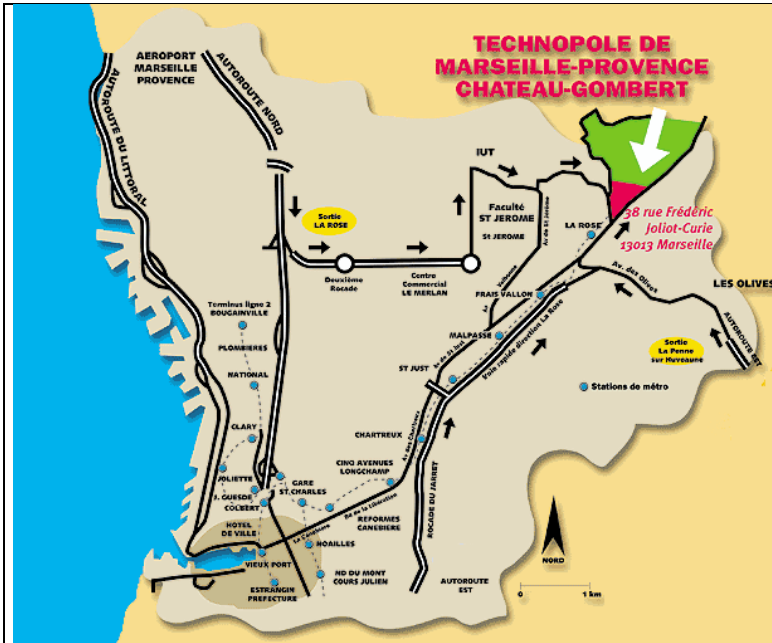

Plan d'accès au Technopôle Marseille Provence à Château-Gombert

ACCES EN VOITURE

Depuis Autoroute NORD : Suivre LA ROSE, au premier feu tourner à gauche. Suivre la rocade, direction TECHNOPOLE. Au deuxième carrefour direction FACULTE ST JEROME et suivre TECHNOPOLE.

Depuis Autoroute LITTORAL : Sortie M.I.N. Arnavaux puis suivre direction TECHNOPOLE.

Depuis Autoroute EST : Sortie LA PENNE-SUR-HUVEAUNE, prendre à gauche direction Marignane, Aix, Fos. Suivre direction LA ROSE jusqu'au fléchage du TECHNOPOLE situé après la station de Métro LA ROSE.

ACCES EN TRANSPORT EN COMMUN METRO LIGNE 1

Jusqu'au terminus LA ROSE - TECHNOPOLE. Ensuite prendre le bus n° B3B ou n° 11 (arrêt Polytech Marseille)

Plan du Technopôle de Château-Gombert